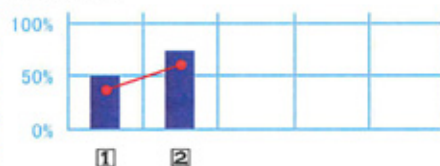

分野別成績

検査項目	内容	配点	得点	平均点	順位
適性検査Ⅰ	① 1 地球温暖化とその影響	10	7	3.7	15
	2 じゅんかん型社会の仕組み	10	5	5.2	28
	3 地球温暖化の経済的影響	10	3	2.4	14
②	1 会話文を踏まえた意見文	20	20	16.1	1
	2 要旨の読み取りと作文	30	17	14.3	29
適性検査Ⅱ	① 1 立方体の展開図	20	11	11.8	40
	2 立体の投影図	20	0	1.4	21
②	1 実験結果の考察①	10	0	2.4	22
	2 実験結果の考察②	10	0	1.8	21
	3 実験装置の工夫	10	0	1.0	9
	4 身近な具体例	10	0	0.7	11
集団面接	① 1 内容	14	12	9.5	2
	2 態度	6	5	3.8	2

■ 得点率
● 平均得点率