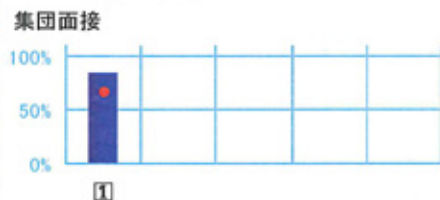

分野別成績

検査項目	内容	配点	得点	平均点	順位
適性検査Ⅰ	① 1 地球温暖化とその影響	10	7	3.7	15
	2 じゅんかん型社会の仕組み	10	5	5.2	28
	3 地球温暖化の経済的影響	10	3	2.4	14
②	1 会話文を踏まえた意見文	20	20	16.1	1
	2 要旨の読み取りと作文	30	17	14.3	29
適性検査Ⅱ	① 1 立方体の展開図	20	11	11.8	40
	2 立体の投影図	20	0	1.4	21
②	1 実験結果の考察①	10	0	2.4	22
	2 実験結果の考察②	10	0	1.8	21
	3 実験装置の工夫	10	0	1.0	9
	4 身近な具体例	10	0	0.7	11
集団面接	① 1 内容	14	12	9.5	2
	2 態度	6	5	3.8	2

■ 得点率
● 平均得点率