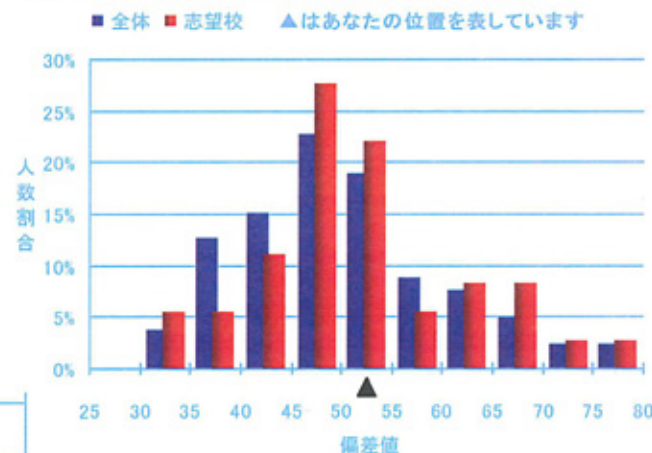

偏差値別の志望者の分布とあなたの位置