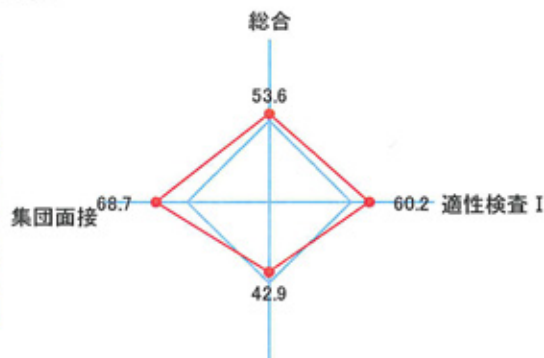

# 個人成績表

2010年11月20日 実施

小学6年 No.000000 氏名 早稲田 花子

八代校

## 総合成績

検査項目	得点(得点/配点)	平均点	偏差値	順位(位/人中)
適性検査Ⅰ	52 / 80	41.7	60.2	12 / 79
適性検査Ⅱ	11 / 80	19.0	42.9	58 / 79
集団面接	17 / 20	13.3	68.7	2 / 79
総合	80 / 180	74.0	53.6	23 / 79