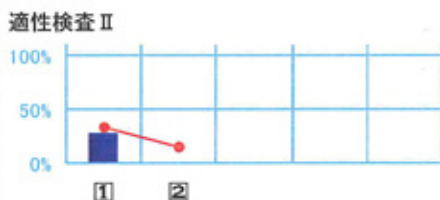

分野別成績

検査項目	内容	配点	得点	平均点	順位
適性検査Ⅰ	① 1 地球温暖化とその影響	10	7	3.7	15
	2 じゅんかん型社会の仕組み	10	5	5.2	28
	3 地球温暖化の経済的影響	10	3	2.4	14
②	1 会話文を踏まえた意見文	20	20	16.1	1
	2 要旨の読み取りと作文	30	17	14.3	29
適性検査Ⅱ	① 1 立方体の展開図	20	11	11.8	40
	2 立体の投影図	20	0	1.4	21
②	1 実験結果の考察①	10	0	2.4	22
	2 実験結果の考察②	10	0	1.8	21
	3 実験装置の工夫	10	0	1.0	9
	4 身近な具体例	10	0	0.7	11
集団面接	① 1 内容	14	12	9.5	2
	2 態度	6	5	3.8	2

■ 得点率
● 平均得点率